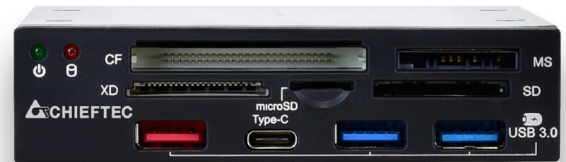

## Карт-ридер с USB Type-C

Наш all-in-one карт-ридер с дополнительными USB-портами полностью удовлетворит Ваши потребности и стильно впишется в любой 3,5-дюймовый свободный отсек.

Помимо поддержки скорости передачи данных характерной для USB 3.1 Gen1 – до 5 Гбит/с, карт-ридер **CRD-901H** поддерживает большинство самых распространённых форматов карт. С дополнительными USB-портами (1x USB-порт с функцией быстрой зарядки, 1x USB Type-C, 2x USB Type-A) карт-ридер **CHIEFTEC CRD-901H** действительно можно назвать «мультифункциональным».

### Спецификация

Спецификация	
Модель	CRD-901H
EAN код	0753263076113
Цвет	Чёрный
Порты	5x слотов для карт памяти (CF, MS, XD, MicroSD, SD) 1x порт с функцией быстрой зарядки 1x USB 3.1 Gen1 Type-C 2x USB 3.1 Gen1 Type-A
Размеры (ШxВ)	101мм x 25мм
Вес (без / с упаковкой)	230г / 330г
Форм-фактор	3,5"
Скорость передачи данных	до 5 Гбит/с (USB 3.1 Gen1)
Силовой разъём	Molex
Подключение (внутр.)	Разъём USB 3.1
Материал шасси	Металл / Пластик
Комплект поставки	All-in-one карт-ридер, набор крепёжных элементов, руководство по эксплуатации
Гарантия (бизнеса к бизнесу)	24 месяца