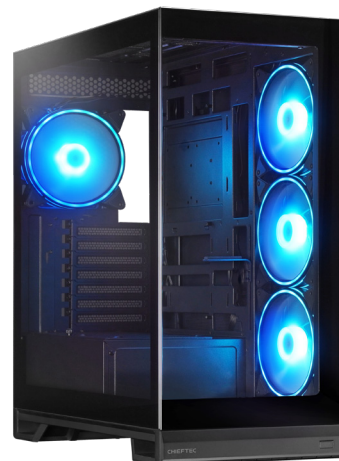

- **Panoramisches ATX-Gehäuse mit ästhetischem und funktionalem Standdesign**
- **Zwei Power-Tasten für flexible Platzierung**
- **Leicht abnehmbare Staubfilter an der Unterseite**
- **4 x vorinstallierte 140-mm A-RGB-Lüfter**
- **Abnehmbarer seitlicher Lüfterkäfig und Top-Panel für einfache Lüfterinstallation**
- **Kompatibel mit Back-Connect-Mainboards**

Das **GX-30B-OP** ist ein panoramisches ATX-Gehäuse mit einem nahtlos integrierten, ästhetischen und funktionalen Standdesign. Zwei Power-Tasten ermöglichen eine flexible Platzierung, während der leicht abnehmbare Staubfilter an der Unterseite eine einfache Reinigung ermöglicht.

Das Gehäuse bietet eine flexible Hardware-Kompatibilität und unterstützt ATX-Netzteile mit einer Länge von bis zu 180 mm, CPU-Kühler mit einer Höhe von bis zu 178 mm sowie Grafikkarten mit einer Länge von bis zu 420 mm. Vier 140-mm A-RGB-Lüfter sind bereits an der Seite und Rückseite vorinstalliert, um einen optimierten Luftstrom zu gewährleisten.

Darüber hinaus unterstützt das Gehäuse eine 3,5"-HDD und eine 2,5"-SSD oder zwei 2,5"-SSDs. Mit installiertem HDD/GPU-Lüfterkäfig können eine 3,5"-HDD und eine 2,5"-SSD für zusätzlichen Speicher installiert werden, während ein 120-mm-Lüfter zur weiteren Verbesserung der GPU-Kühlung montiert werden kann.

TECHNISCHE DATEN	
Modell	GX-30B-OP
Farbe	Schwarz
Material	0.7mm SPCC
M/B Unterstützung	Mini ITX, mATX, ATX
Abmessungen (TxBxH)	452mm x 239mm x 526mm
Laufwerkseinschübe extern	-
Laufwerkseinschübe intern	2x 2.5" oder 1 x 3.5" und 1 x 2.5" Mit HDD/GPU-Lüfterkäfig: 1x 2.5" und 1x 3.5"
Netzteil	ATX-Netzteil (optional, ~180mm)
Frontanschlüsse	1x USB3.2 Gen2 Type C, 2 x USB3.0, Audioausgang (HD-Audio)
Lieferumfang	Schraubensatz, abnehmbarer Staubfilter (unten), Bedienungsanleitung, HDD/GPU-Lüfterkäfig
PCI Slots	7
Lüfter (optional)	Seite: 3x 120mm / 3x 140mm Lüfter (vorinstalliert) / 240mm Radiator / 280mm Radiator / 360mm Radiator Hinten: 1x 120mm / 1x 140mm Lüfter (vorinstalliert) Oben: 3x 120mm / 3x 140mm Lüfter / 240mm Radiator / 280mm Radiator / 360mm Radiator Netzteilabdeckung: 2x 120mm Lüfter HDD/GPU-Lüfterkäfig: 1x 120mm Lüfter
CPU Kühler Höhe (max.)	178mm
VGA Kartenlänge (max.)	420mm
Garantie	24 Monate

Ausführung: 03/2026

* Die Spezifikationen können ohne vorherige Ankündigung geändert werden. Für Tipp- oder inhaltliche Fehler wird keine Haftung übernommen. Abbildung ähnlich.

** CHIEFTEC® ist eine eingetragene Marke. Alle anderen Marken und Logos sind Eigentum der jeweiligen Inhaber.