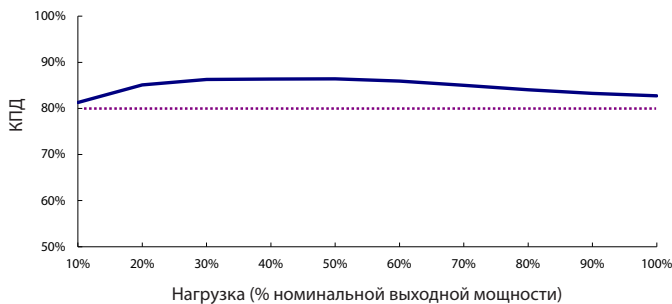

КПД источника питания