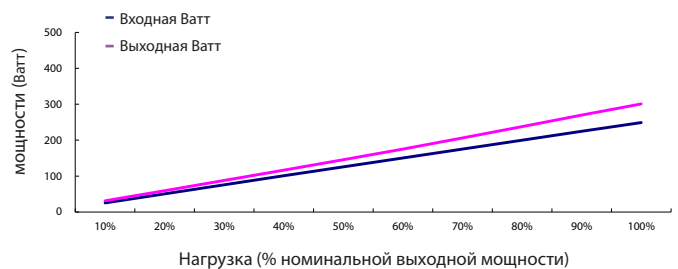

Входная и выходная мощности

* Указанные технические характеристики могут быть изменены в любой момент без предварительного уведомления.

Версия: 05/2020

** Chieftec® является зарегистрированной торговой маркой. Все другие бренды и / или логотипы являются собственностью их соответствующих владельцев.