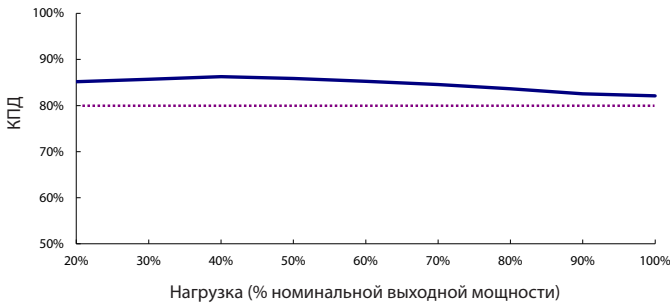

КПД источника питания