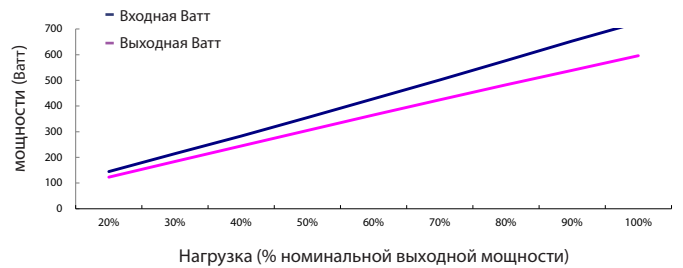

Входная и выходная мощности

* Указанные технические характеристики могут быть изменены в любой момент без предварительного уведомления.

Версия: 05/2020

** Chieftec® является зарегистрированной торговой маркой. Все другие бренды и / или логотипы являются собственностью их соответствующих владельцев.