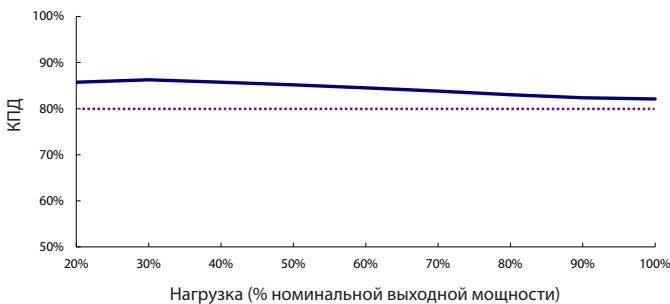

КПД источника питания