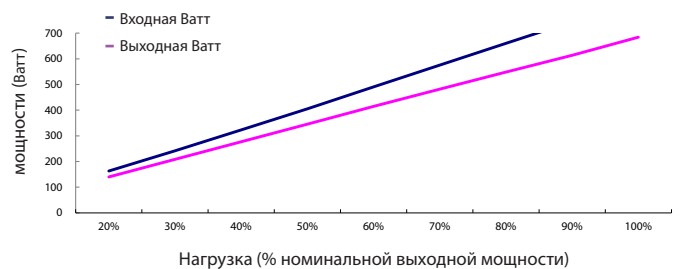

Входная и выходная мощности

* Указанные технические характеристики могут быть изменены в любой момент без предварительного уведомления.

Версия: 05/2020

** Chieftec® является зарегистрированной торговой маркой. Все другие бренды и / или логотипы являются собственностью их соответствующих владельцев.