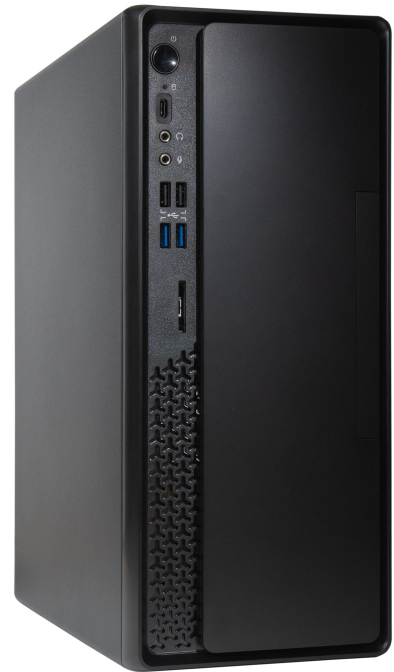

- **элегантный и компактный десктоп-башня в серебристо-серой цветовой гамме с возможностью вертикальной или горизонтальной установки**
- **простая установка компонентов с помощью специального поворотного механизма**
- **наличие разъёма USB Type C на фронтальной панели**

Данное шасси - идеальный выбор для домашних и офисных ПК-решений на основе материнских плат формата mini-ITX или mATX. Обладает современным внешним видом и обеспечивает максимальное удобство для пользователя, позволяя ему получить доступ, установить накопители или привод без инструментов, с помощью специального поворотного механизма. На фронтальной панели размещен современный порт USB Type C, а также другие, необходимые в ежедневной работе разъёмы.

ХАРАКТЕРИСТИКИ

Код товара	BS-10B-300
Цвет	Черный
Материал шасси	0.8mm SGCC
Поддержка материнских плат	mini-ITX, mATX (макс. 244мм x 220мм)
Размеры (ГxШxB)	290мм x 145мм x 343мм (стоять +2мм)
Внешние отсеки	1 x 5.25" ultra slim 9.5мм ODD
Внутренние отсеки	1 x 3.5" и 1 x 2.5" / 2 x 2.5"
Блок питания	GPF-300P / 300Watt TFX 80+Bronze (опционально)
Панель ввода/вывода	2x USB3.1 Gen 1, 2x USB2.0, Audio-out (AZALIA / HD-Audio), Mic-In, USB Type C (480Mbit/s), слот для SD-карты (поддерживает карты памяти SD/MMC/MS со скоростью передачи данных 480 Мбит/с)
Комплект поставки	Набор крепежных элементов, антивибрационные резиновые вставки для HDD/SSD, Сзади: 1 предустановленных 80мм вентилятор на задней панели
Кол-во слотов расширения	4
Охлаждение	Сзади: 1x 80мм вентилятор на задней панели
Высота процессорного кулера (макс.)	120мм
Длина видеоадаптера (макс.)	250мм
Гарантия (бизнеса к бизнесу)	24 месяца