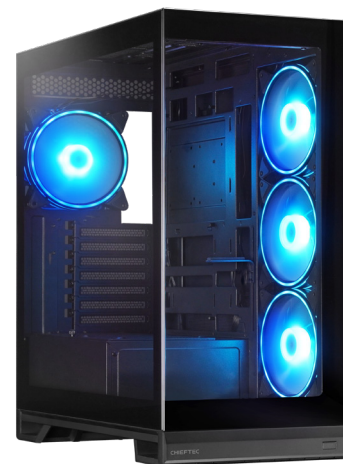

- Панорамный корпус ATX с эстетичным и функциональным дизайном подставки
- Две кнопки питания для гибкого размещения корпуса
- Легкосъёмные пылевые фильтры в нижней части
- 4 x предустановленных вентилятора 140 мм A-RGB
- Съёмная боковая корзина для вентиляторов и верхняя панель для удобной установки вентиляторов
- Совместимость с материнскими платами с задними разъемами

GX-30B-OP — это панорамный корпус ATX с плавно интегрированным эстетичным и функциональным дизайном подставки. Две кнопки питания обеспечивают гибкие варианты размещения корпуса, а легко снимаемый пылевой фильтр в нижней части упрощает обслуживание.

Корпус обеспечивает широкую совместимость с оборудованием, поддерживая блоки питания ATX длиной до 180 мм, процессорные кулеры высотой до 178 мм и видеокарты длиной до 420 мм. Четыре вентилятора 140 мм A-RGB предустановлены спереди и сзади для улучшенного воздушного потока.

Также корпус поддерживает установку одного жёсткого диска 3,5" HDD и одного накопителя 2,5" SSD или двух накопителей 2,5" SSD. При установленной корзине HDD/GPU можно разместить один 3,5" HDD и один 2,5" SSD для дополнительного хранения данных, а также установить вентилятор 120 мм для дополнительного охлаждения видеокарты.

ТЕХНИЧЕСКИЕ ХАРАКТЕРИСТИКИ	
Модель	GX-30B-OP
Цвет	Черный
Материал шасси	0.7 мм SPCC
Поддержка материнских плат	Mini ITX, mATX, ATX
Размеры (ГxШxВ)	452 мм x 239 мм x 526 мм
Внешние отсеки	-
Внутренние отсеки	2x 2.5" или 1 x 3.5" и 1 x 2.5" С установленной корзиной HDD / GPU: 1x 2.5" и 1x 3.5"
Блок питания	Блок питания ATX (опционально, ~180 мм)
Панель ввода/вывода	1x USB3.2 Gen2 Type C, 2 x USB3.0, аудиовыход (HD-Audio)
Комплект поставки	Набор винтов, съёмный нижний пылевой фильтр, руководство пользователя, корзина HDD/GPU
Кол-во слотов расширения	7
Охлаждение (опционально)	Боковая панель: 3x 120 мм / 3x 140 мм вентилятор (предустановлен) / 240 мм радиатор / 280 мм радиатор / 360 мм радиатор Задняя часть: 1x 120 мм / 1x 140 мм вентилятор (предустановлен) Верх: 3x 120 мм / 3x 140 мм вентилятор / 240 мм радиатор / 280 мм радиатор / 360 мм радиатор Кожух блока питания: 2x 120 мм вентилятор Корзина HDD/GPU: 1x 120 мм вентилятор
Высота процессорного кулера (макс.)	178 мм
Длина видеоадаптера (макс.)	420 мм
Гарантия (бизнеса к бизнесу)	24 месяца

Версия: 03/2026

* Указанные технические характеристики могут быть изменены в любой момент без предварительного уведомления.

** CHIEFTEC является зарегистрированной торговой маркой. Все другие бренды и / или логотипы являются собственностью их соответствующих владельцев.